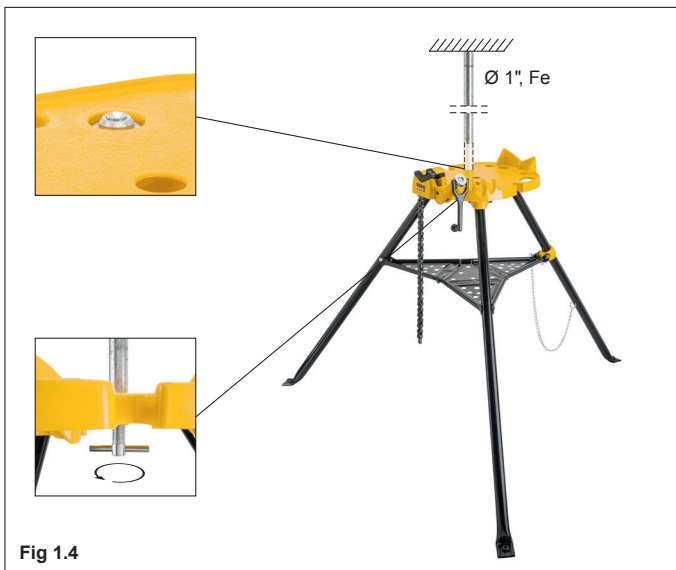

REMS Aquila 3B REMS Aquila WB

REMS Aquila 3B

REMS Aquila WB

REMS Aquila 3B

REMS

for Professionals

Teileverzeichnis

Aktueller Stand
siehe www.rems.de
weitere Teile auf Anfrage

deu	eng	fra	ita	
1 Basisplatte	Base plate	Plateau principal	Piastra base	120278R
2 Halbmondtring mit Schraube	Crescent ring with screw	Circlip demin-lune avec vis	Anello mezzaluna con vite	120277R
4 4-Kant Schraube	Square-head bolt	Vis à tête carrée	Vite a testa quadra	120279R
Erstatzteilsortiment — Kleinteile (Pos. 3x 2, 3x 6, 1x 10, 2x 11)	Spare parts assortment, small items (Pos. 3x 2, 3x 6, 1x 10, 2x 11)	Jeu de pièces détachées petites pièces (Pos. 3x 2, 3x 6, 1x 10, 2x 11)	Set ricambi minuterie (Pos. 3x 2, 3x 6, 1x 10, 2x 11)	120274
Erstatzteilsortiment Spannbacke (Pos. 8 + 9)	Spare parts assortment, clamping jaw (Pos. 8 + 9)	Jeu de pièces détachées mors de serrage (Pos. 8 + 9)	Set ricambi ganascia (Pos. 8 + 9)	120275
Erstatzteilsortiment Kette (Pos. 13 + 15)	Spare parts assortment, chain (Pos. 13 + 15)	Jeu de pièces détachées chaîne (Pos. 13 + 15)	Set ricambi catena (Pos. 13 + 15)	120276
14 Gewindespindel	Threaded spindle	Broche fileté	Mandrino filettato	120282R
17 Bolzen	Bolt	Boulon	Bullone	120281R
18 Umlenkrolle	Pulley	Galet de renvoi	Rullo di deviazione	120283R
19 Knebel	Feed screw	Poignée	Manopola	120255R